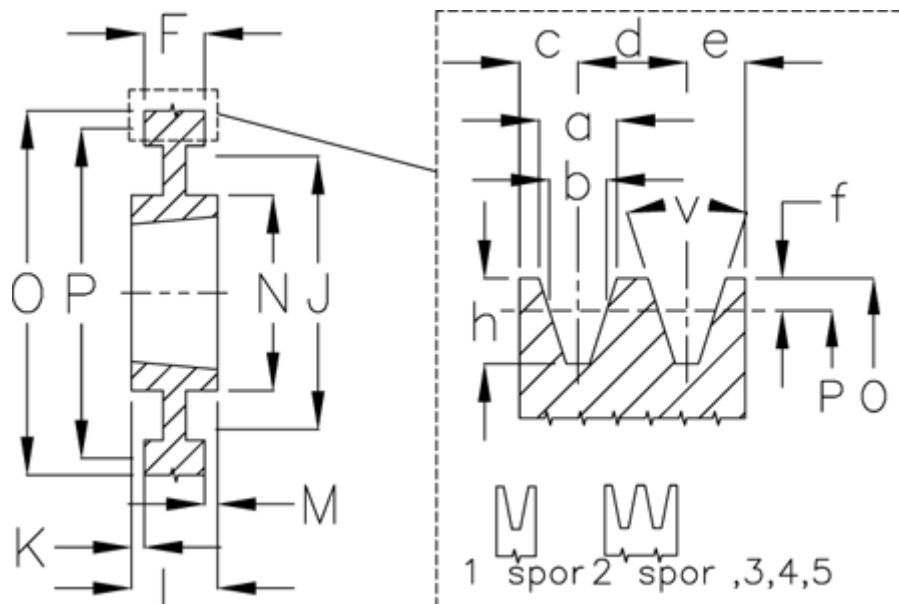

Varenummer: 604113022402
 Beskrivelse: Kileremsskive SPZ 224/2 TL2012

Mål

a	= 9.7	f	= 2.0	N	= 112
Antal spor	= 2	F	= 28	O	= 228.0
b	= 8.5	For bøsning	= 2012	P	= 224
Bøsning ø max.	= 50	h	= 11.0	Type	= SPZ
c	= 8.0	J	= 195	v	= 38 grader
d	= 12.0	K	= -		
e	= 8.0	L	= 32		
E	= 15	m	= 4.0		